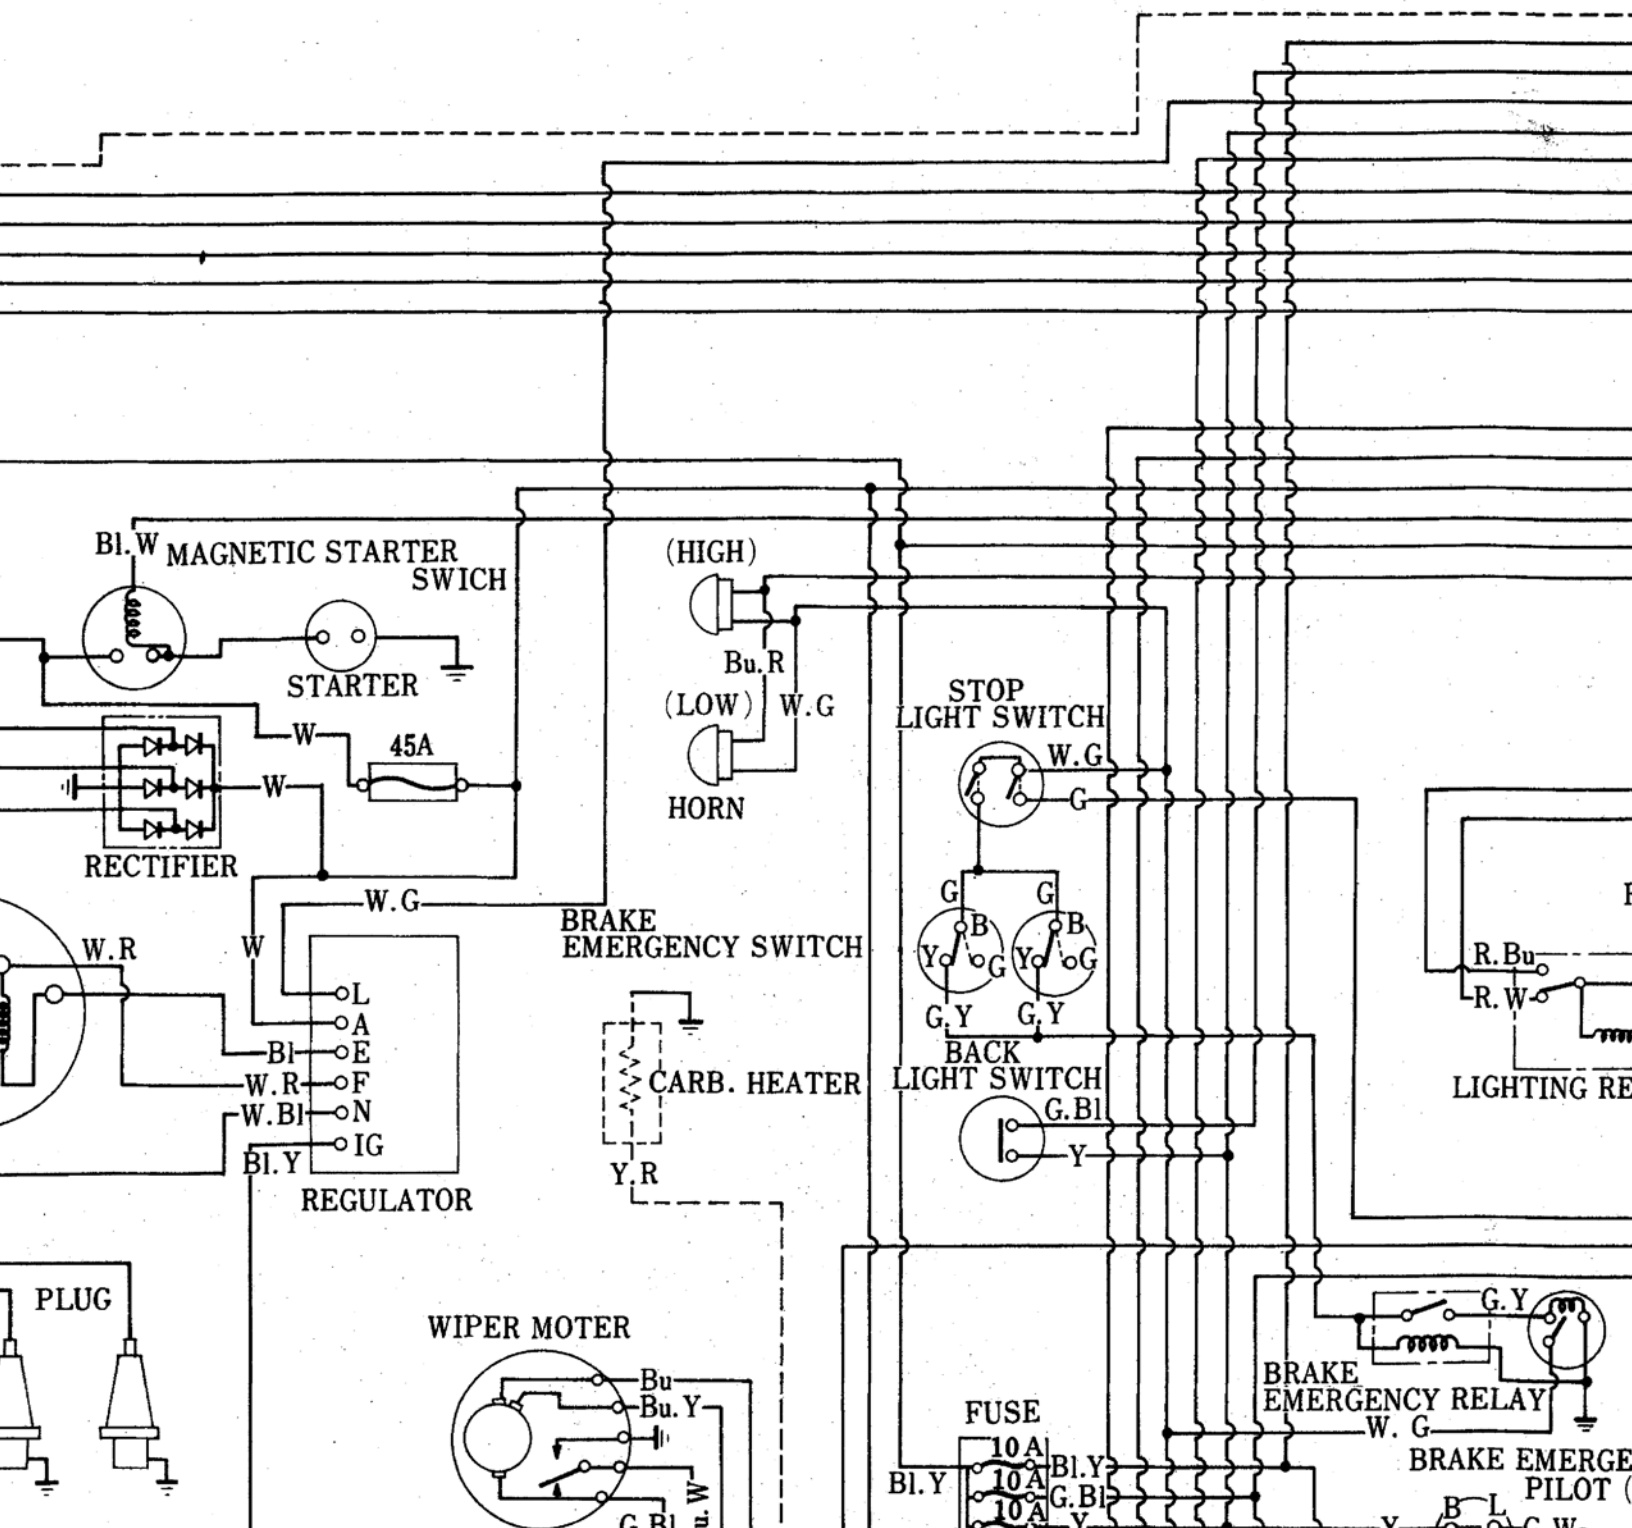

HONDA 600 Coupe WIRING

(4CP)

WIRING DIAGRAM

R. SIDE MARKER LIGHT (4CP)

R. REAR COMBINATION LIGHT

TACHOMETER

HAND BRAKE
PILOT (3W)

HIGH BEAM PILOT
(3W)

G. R : Green/red stripe
 G. W : Green/white stripe
 G. Y : Green/yellow stripe
 L. G : Light Green
 LG. R : Light Green/red stripe
 R. : Red
 R. Bl : Red/black stripe
 R. Bu : Red/blue stripe
 R. G : Red/green stripe
 R. Y : Red/yellow stripe

R. W : Red/white stripe
 W. : White
 W. R : White/red stripe
 W. Y : White/yellow stripe
 W. Bu : White/blue stripe
 W. G : White/green stripe
 Y. : Yellow
 Y. Bl : Yellow/black stripe
 Y. R : Yellow/red stripe
 Y. W : Yellow/white stripe