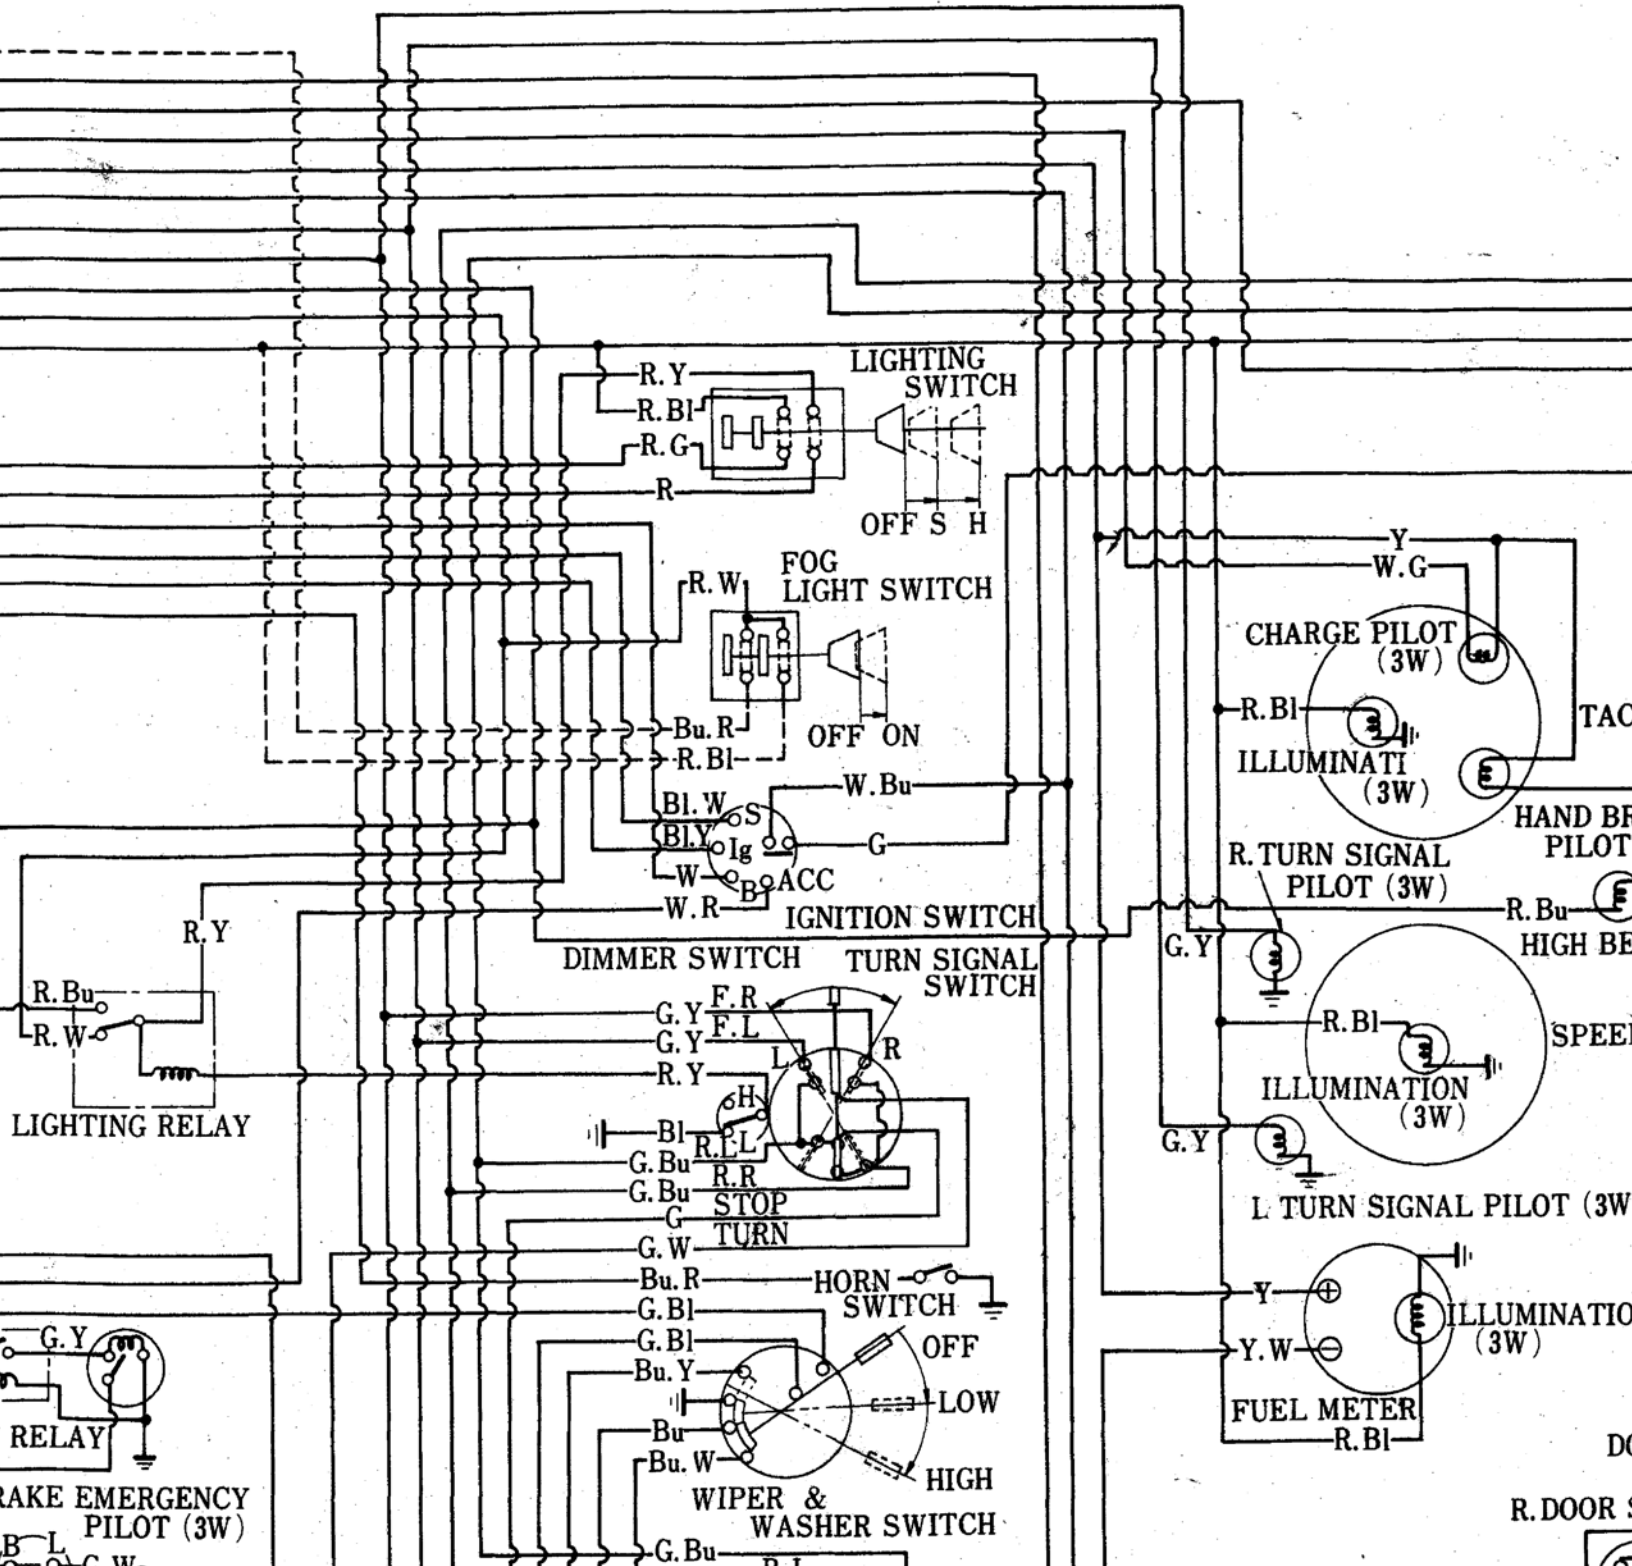

HONDA 600 Coupe WIRING

(4CP)

WIRING DIAGRAM

R. SIDE MARKER LIGHT (4CP)

R. REAR COMBINATION LIGHT

TACHOMETER

HAND BRAKE
PILOT (3W)

HIGH BEAM PILOT
(3W)

G. R : Green/red stripe
 G. W : Green/white stripe
 G. Y : Green/yellow stripe
 L. G : Light Green
 LG. R : Light Green/red stripe
 R. : Red
 R. Bl : Red/black stripe
 R. Bu : Red/blue stripe
 R. G : Red/green stripe
 R. Y : Red/yellow stripe

R. W : Red/white stripe
 W. : White
 W. R : White/red stripe
 W. Y : White/yellow stripe
 W. Bu : White/blue stripe
 W. G : White/green stripe
 Y. : Yellow
 Y. Bl : Yellow/black stripe
 Y. R : Yellow/red stripe
 Y. W : Yellow/white stripe