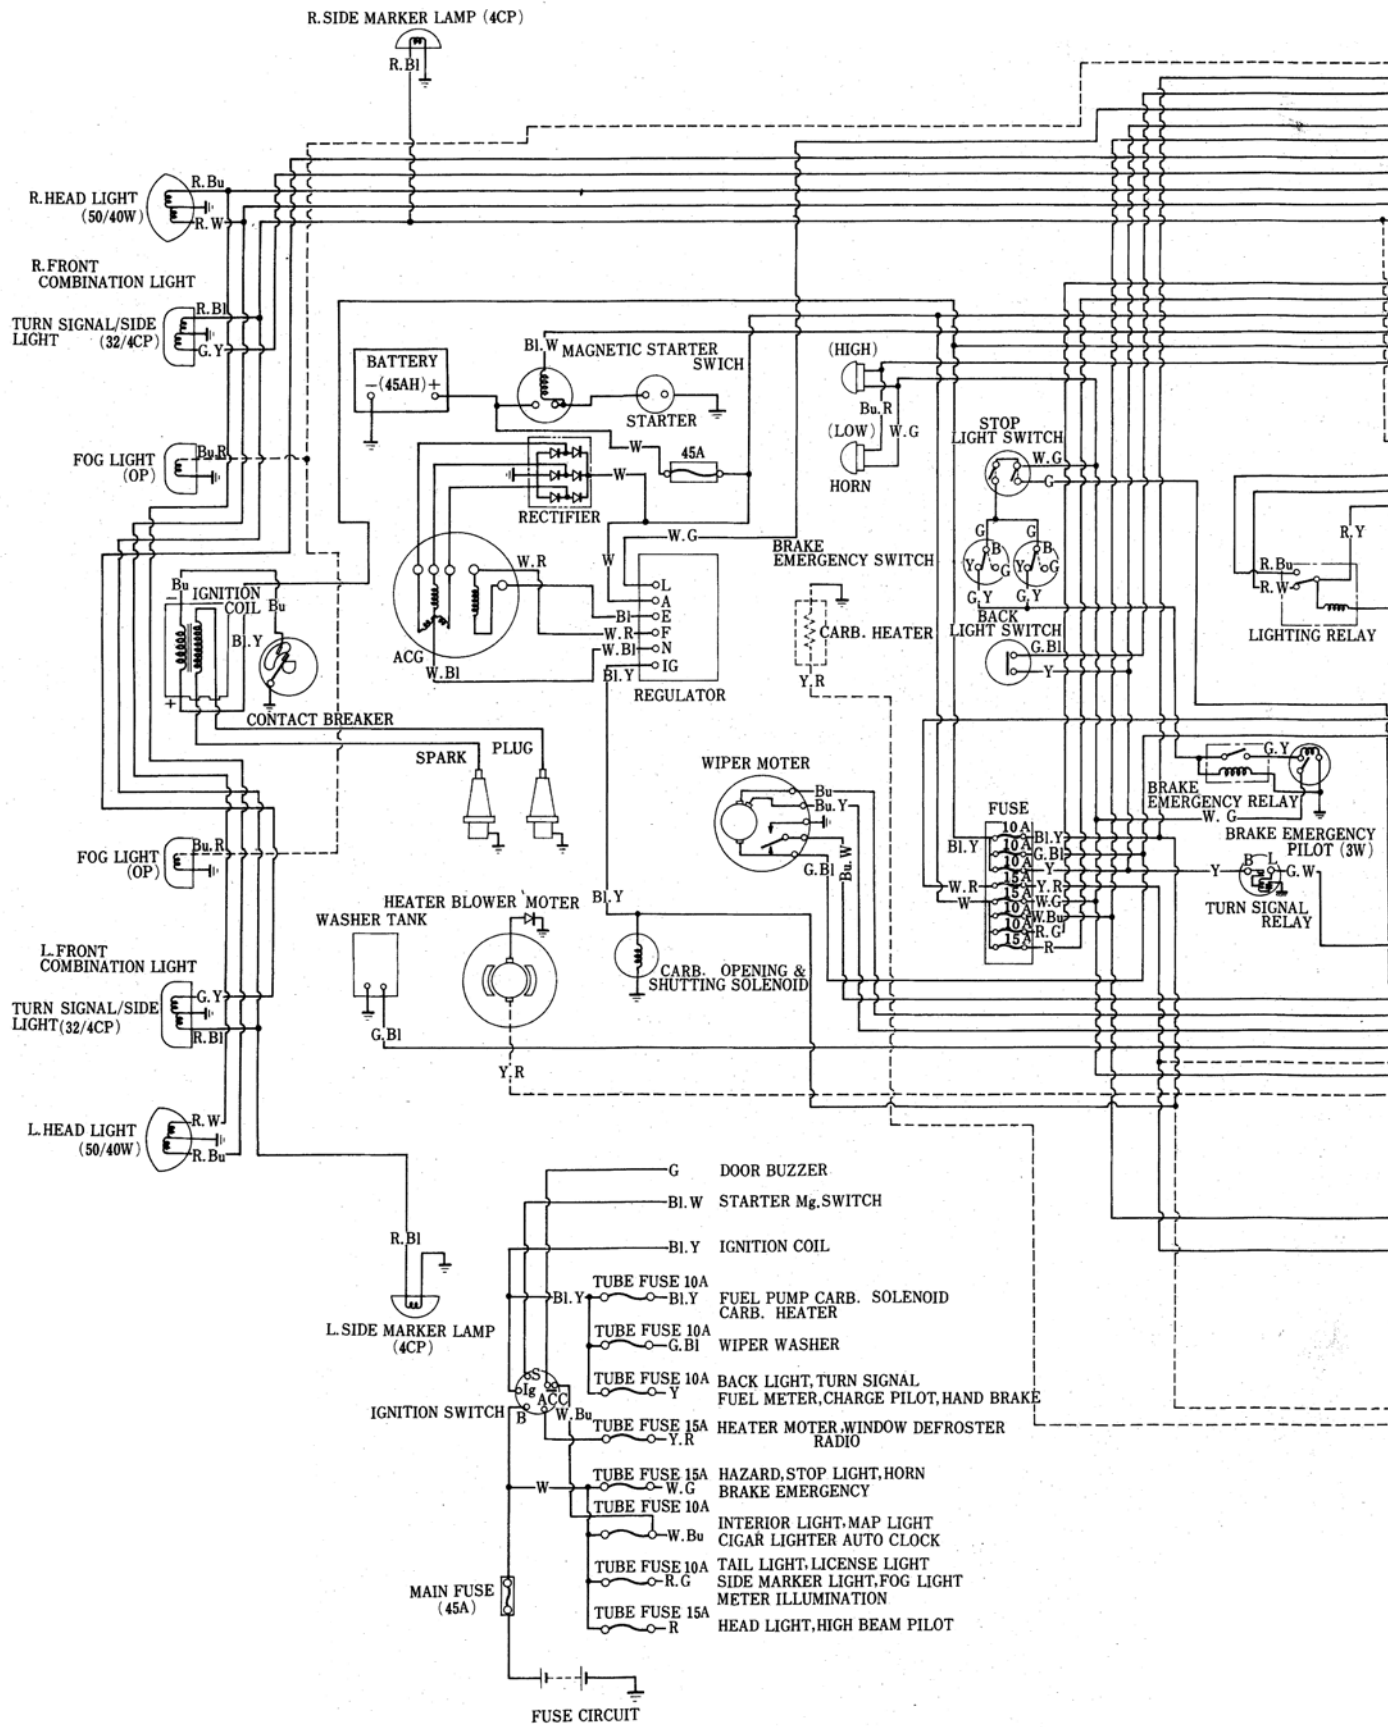

HONDA 600 Coupe WIRING

WIRING DIAGRAM

Bu.	: Blue	G. R.	: Green/red stripe	R. W.	: Red/white stripe
Bu. R.	: Blue/red stripe	G. W.	: Green/white stripe	W.	: White
Bu. W.	: Blue/white stripe	G. Y.	: Green/yellow stripe	W. R.	: White/red stripe
Bu. Y.	: Blue/yellow stripe	L. G.	: Light Green	W. Y.	: White/yellow stripe
Bl. W.	: Black/white stripe	LG. R.	: Light Green/red stripe	W. Bu.	: White/blue stripe
Bl.	: Black	R.	: Red	W. G.	: White/green stripe
Bl. Y.	: Black/yellow stripe	R. Bl.	: Red/black stripe	Y.	: Yellow
G.	: Green	R. Bu.	: Red/blue stripe	Y. Bl.	: Yellow/black stripe
G. Bl.	: Green/black stripe	R. G.	: Red/green stripe	Y. R.	: Yellow/red stripe
G. Bu.	: Green/blue stripe	R. Y.	: Red/yellow stripe	Y. W.	: Yellow/white stripe