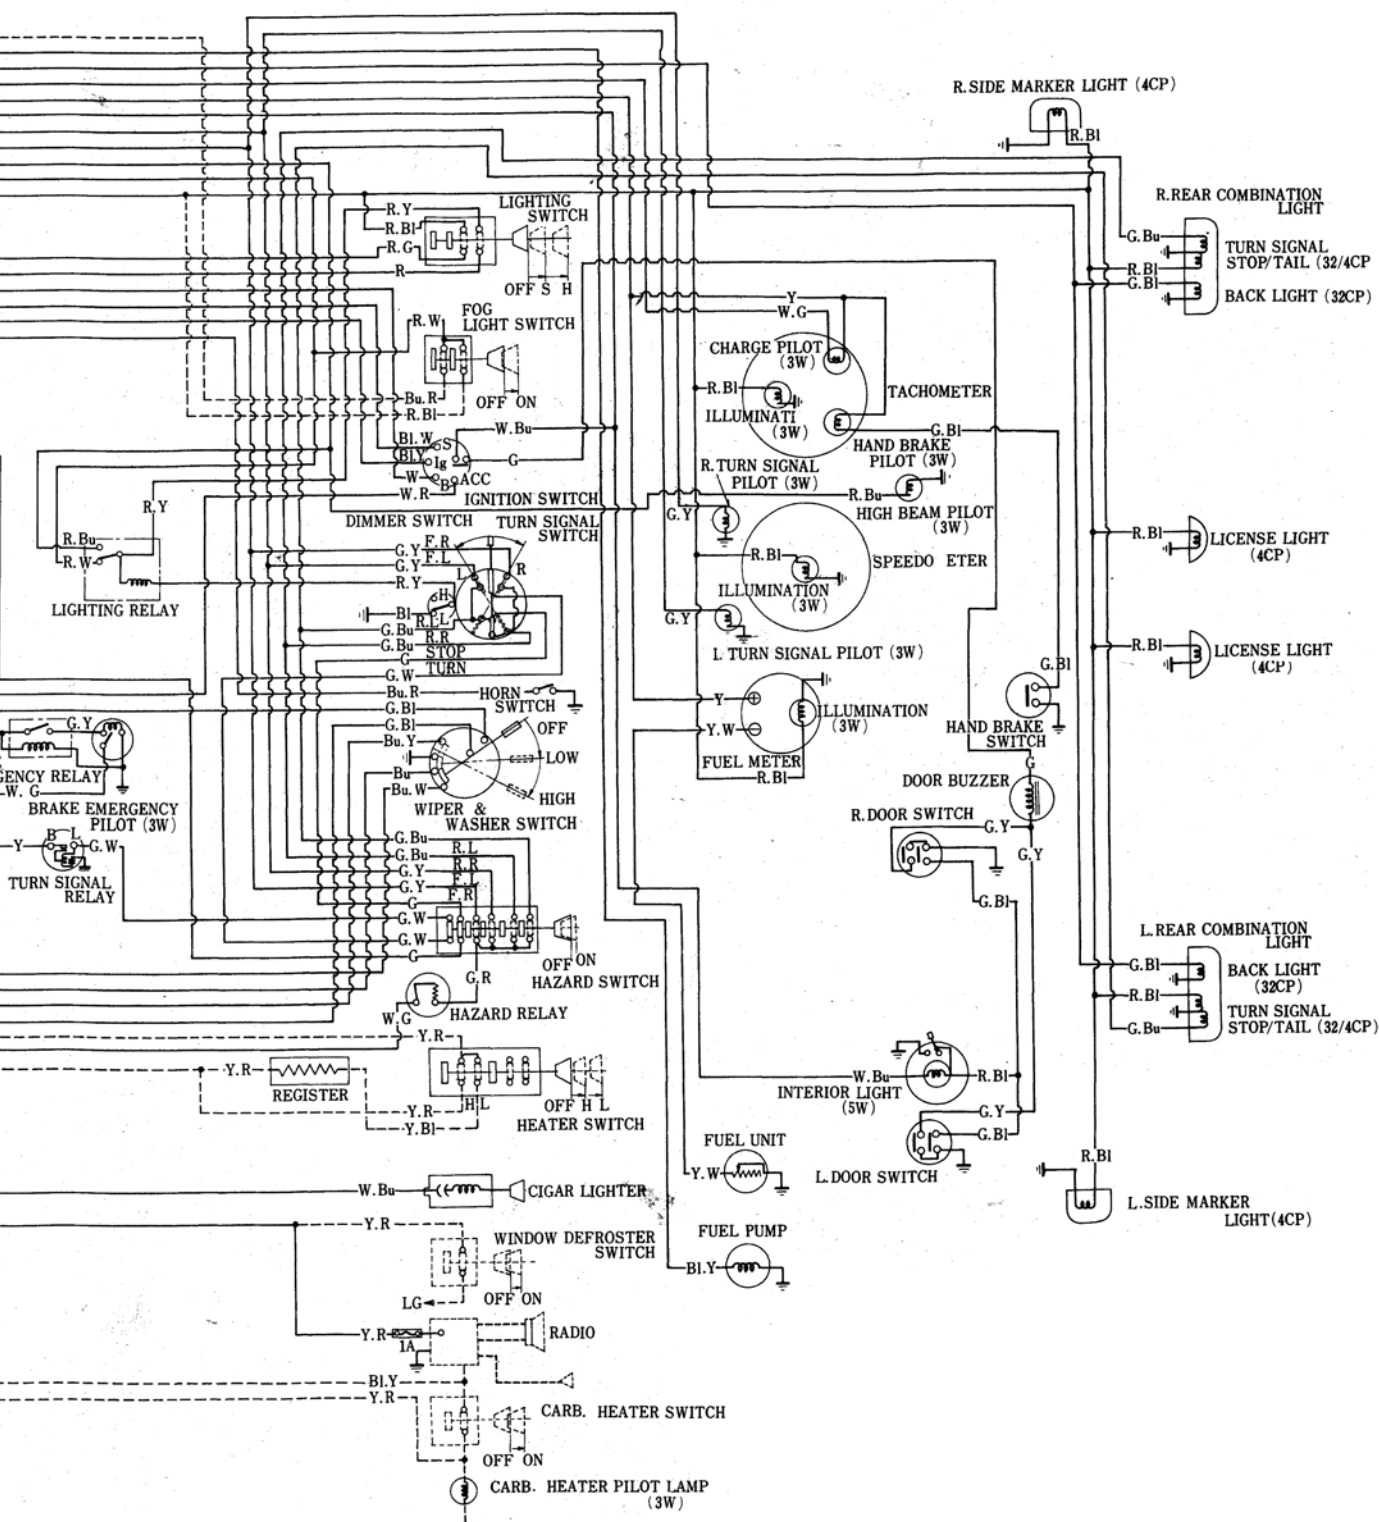

HONDA 600 Coupe WIRING

WIRING DIAGRAM

Bu.	: Blue	G. R.	: Green/red stripe	R. W.	: Red/white stripe
Bu. R.	: Blue/red stripe	G. W.	: Green/white stripe	W.	: White
Bu. W.	: Blue/white stripe	G. Y.	: Green/yellow stripe	W. R.	: White/red stripe
Bu. Y.	: Blue/yellow stripe	L. G.	: Light Green	W. Y.	: White/yellow stripe
Bl. W.	: Black/white stripe	LG. R.	: Light Green/red stripe	W. Bu.	: White/blue stripe
Bl.	: Black	R.	: Red	W. G.	: White/green stripe
Bl. Y.	: Black/yellow stripe	R. Bl.	: Red/black stripe	Y.	: Yellow
G.	: Green	R. Bu.	: Red/blue stripe	Y. Bl.	: Yellow/black stripe
G. Bl.	: Green/black stripe	R. G.	: Red/green stripe	Y. R.	: Yellow/red stripe
G. Bu.	: Green/blue stripe	R. Y.	: Red/yellow stripe	Y. W.	: Yellow/white stripe